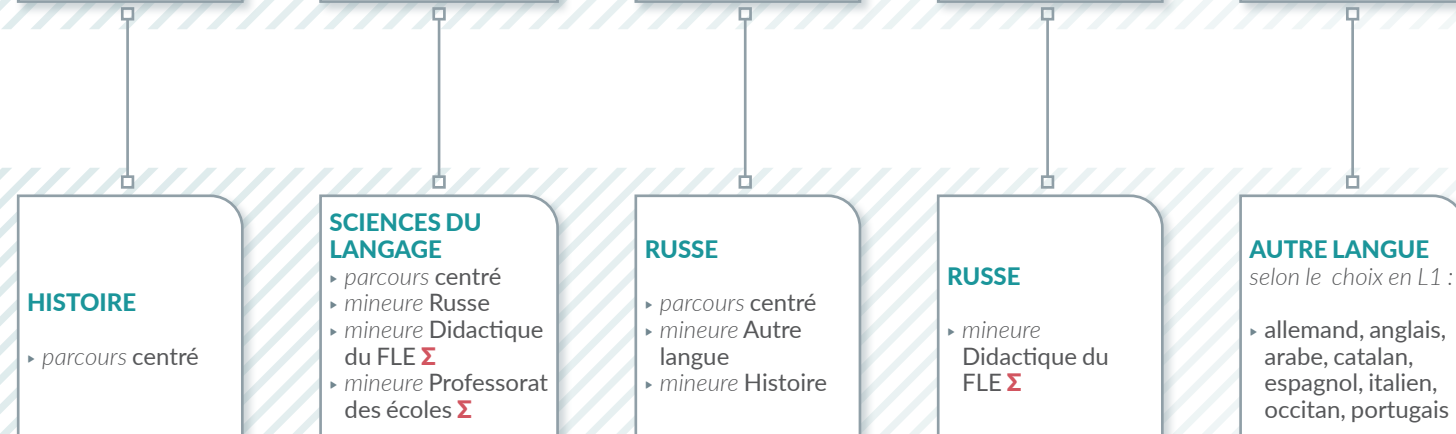

> LICENCE <

LLCER — RUSSE

Suite à votre admission sur Parcoursup dans l'un des parcours de cette mention, différents cursus sont possibles après la première année :

LICENCE 1

RUSSE
mineure de découverte au choix :

- Histoire
- Sciences du Langage
- Autre langue (au choix) : allemand, anglais, arabe, catalan, espagnol, italien, occitan, portugais

<

LICENCE 2

<

LICENCE 3

À partir de la deuxième année, il est possible à chaque début de semestre de s'orienter s'il existe vers le parcours centré sur la discipline majeure.

Des réorientations vers les autres parcours peuvent être possibles, sous réserve du dépôt d'une demande d'admission et de la décision du jury de Validation des Études Supérieures (VES).

Σ = filière à accès sélectif