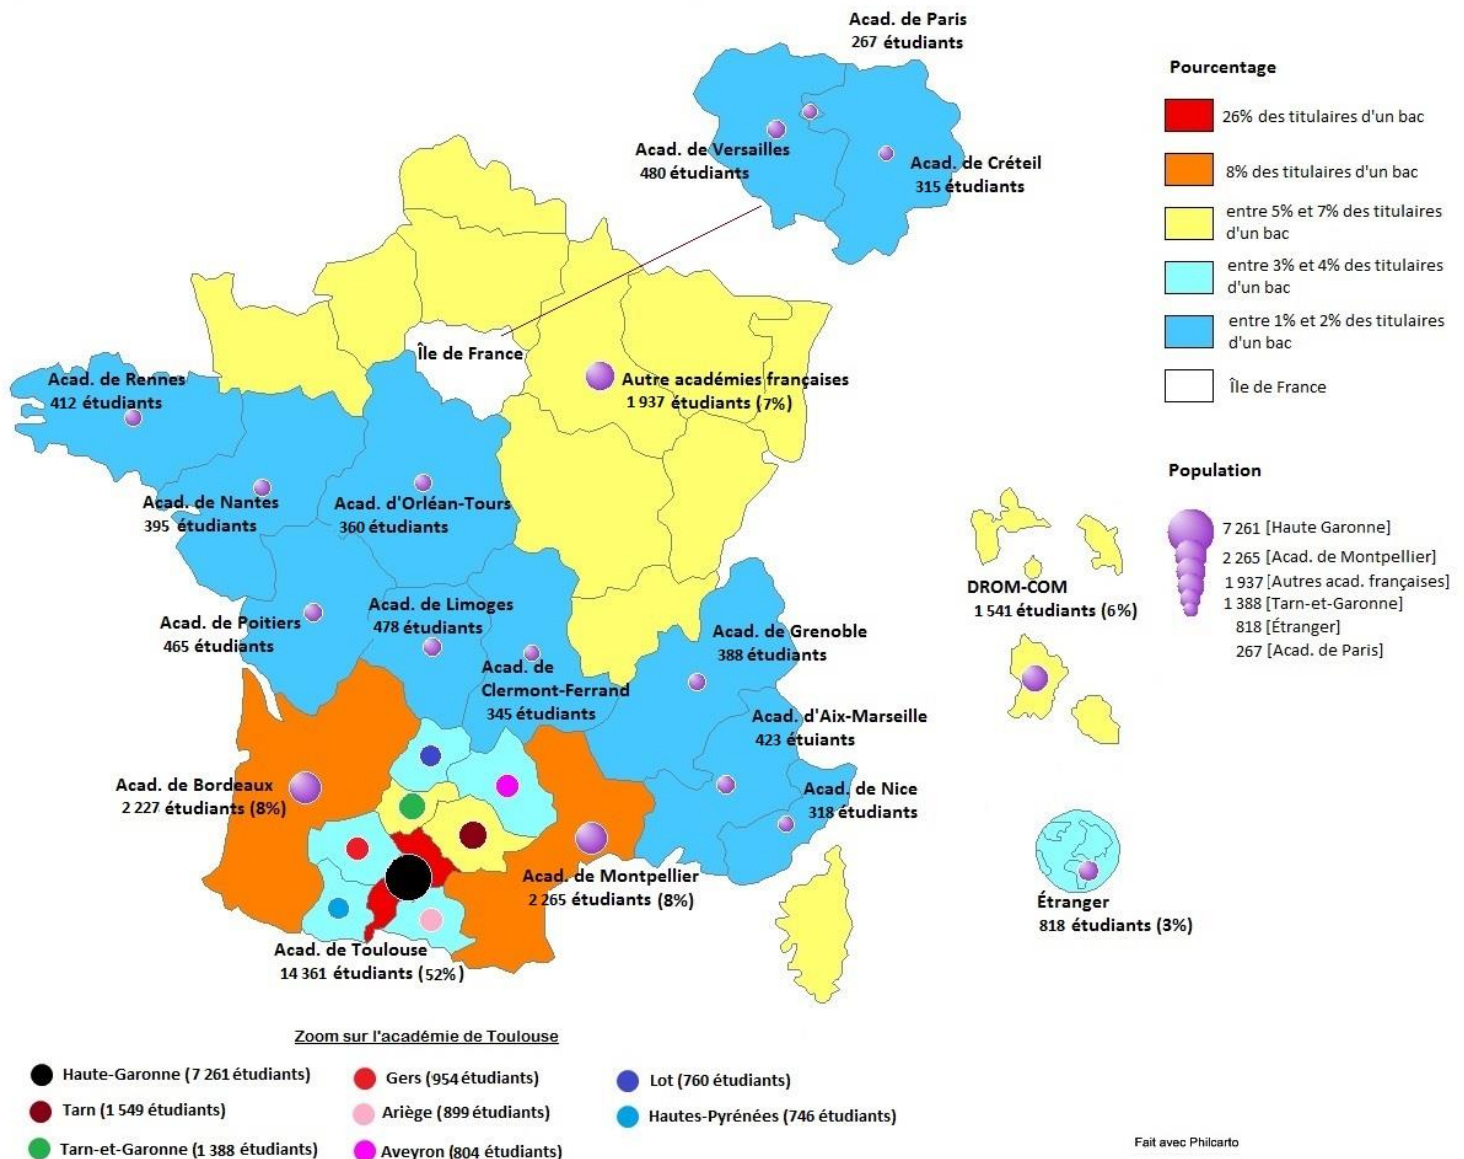

# Origine géographique et scolaire des étudiants titulaires d'un baccalauréat inscrits à l'UT2J en 2020-2021

En 2020-2021, 32 089 étudiants se sont inscrits à l'UT2J.

➤ Parmi eux, 87% sont titulaires d'un baccalauréat.

Sur les 27 795 étudiants titulaires d'un bac :

- 79% sont titulaires d'un **bac général** : 40% ont un bac L, 29% un bac ES et 31% un bac S.
- 15% sont titulaires d'un **bac technologique** : nous dénombrons 41% de STMG, 26% de STI2D/STD2A et 20% de ST2S.
- 6% sont titulaires d'un **bac professionnel** : 54% ont un bac tertiaire, 36% un bac industriel et 10% un bac agricole.

52% obtiennent leur bac dans l'académie de Toulouse. Parmi eux, 51% l'ont obtenu en Haute-Garonne.

## Origine des 27 795 étudiants titulaires d'un bac

➤ 13% (4 294/32 089) des étudiants accèdent à l'UT2J avec un titre d'accès admis en dispense du bac.

Parmi eux, 76% (3 265/4 294) ont comme titre d'accès un **diplôme ou titre étranger**,